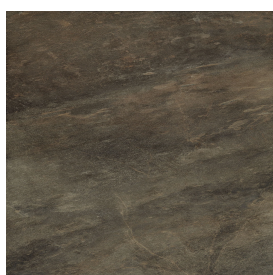

# Cube Air

Washbasin 50 White

Rivestimento del  
prodotto

Genesis Mercury  
Brown Matt

I colori e le altre caratteristiche estetiche delle piastrelle presenti nelle illustrazioni presenti sul sito sono puramente indicativi. Guarda sempre i campioni di persona prima dell'acquisto.