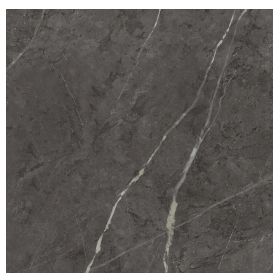

SCHEDA DI CONFIGURAZIONE

Cod. art.: 620810000028

Cube Air

Washbasin 50 White

Rivestimento del
prodotto

Charme Evo Antracite
Matt

I colori e le altre caratteristiche estetiche delle piastrelle presenti nelle illustrazioni presenti sul sito sono puramente indicativi. Guarda sempre i campioni di persona prima dell'acquisto.