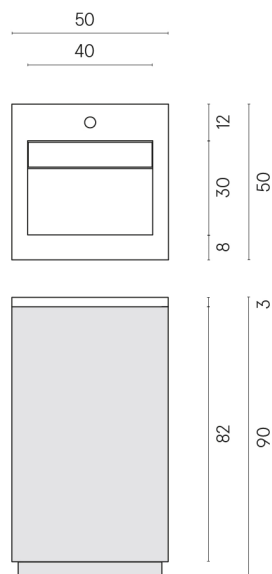

SCHEDA DI CONFIGURAZIONE

Cod. art.: 620810000019

Cube Air

Washbasin 50 Wood

Rivestimento del
prodotto

Materia Titanio Honed
Satin

I colori e le altre caratteristiche estetiche delle piastrelle presenti nelle illustrazioni presenti sul sito sono puramente indicativi. Guarda sempre i campioni di persona prima dell'acquisto.

Trova il punto vendita
autorizzato più vicino:

<https://centr.italonceramica.ru/ru/home/dealer/>