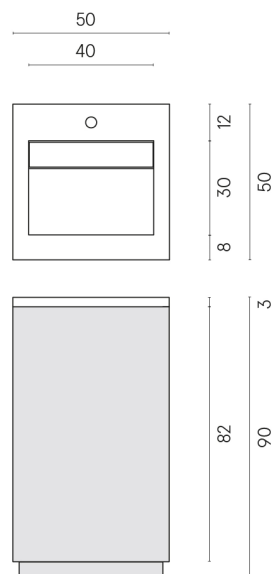

SCHEDA DI CONFIGURAZIONE

Cod. art.:

620810000019

Cube Air

Washbasin 50 Wood

Rivestimento del
prodotto
Eternum Gold Matt

I colori e le altre caratteristiche estetiche delle piastrelle presenti nelle illustrazioni presenti sul sito sono puramente indicativi. Guarda sempre i campioni di persona prima dell'acquisto.