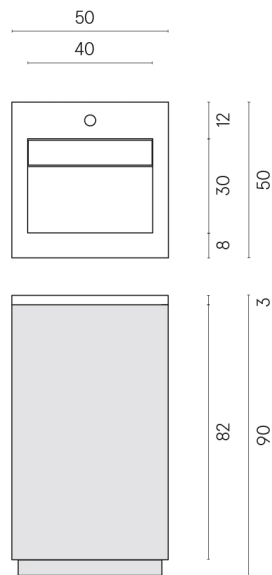

SCHEDA DI CONFIGURAZIONE

Cod. art.:

620810000019

Cube Air

Washbasin 50 Wood

Rivestimento del
prodotto

Charme Evo
Calacatta Matt

I colori e le altre caratteristiche estetiche delle piastrelle presenti nelle illustrazioni presenti sul sito sono puramente indicativi. Guarda sempre i campioni di persona prima dell'acquisto.