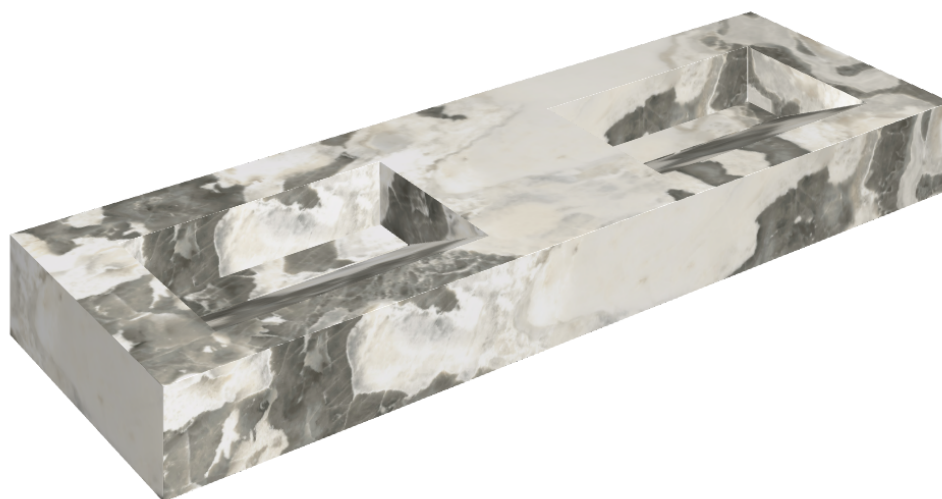

SCHEDA DI CONFIGURAZIONE

Cod. art.: 620810000013

Fly Evo

Washbasin Duo 150

Rivestimento del
prodotto

Stellaris Dover Light
Matt

I colori e le altre caratteristiche estetiche delle piastrelle presenti nelle illustrazioni presenti sul sito sono puramente indicativi. Guarda sempre i campioni di persona prima dell'acquisto.