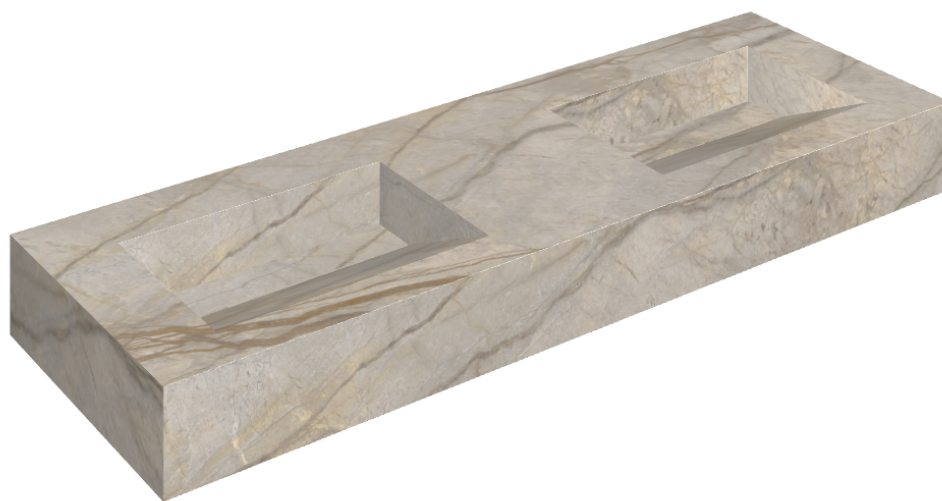

## Washbasin Duo 150

Rivestimento del  
prodotto

Stellaris Elegant Silver  
Matt

I colori e le altre caratteristiche estetiche delle piastrelle presenti nelle illustrazioni presenti sul sito sono puramente indicativi. Guarda sempre i campioni di persona prima dell'acquisto.