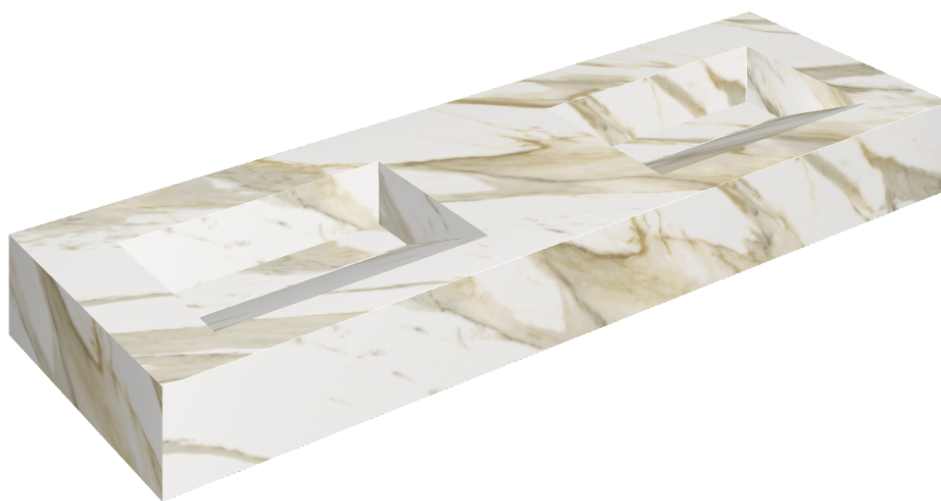

## Washbasin Duo 150

Rivestimento del  
prodotto

Stellaris Calacatta  
Gold Matt

I colori e le altre caratteristiche estetiche delle piastrelle presenti nelle illustrazioni presenti sul sito sono puramente indicativi. Guarda sempre i campioni di persona prima dell'acquisto.