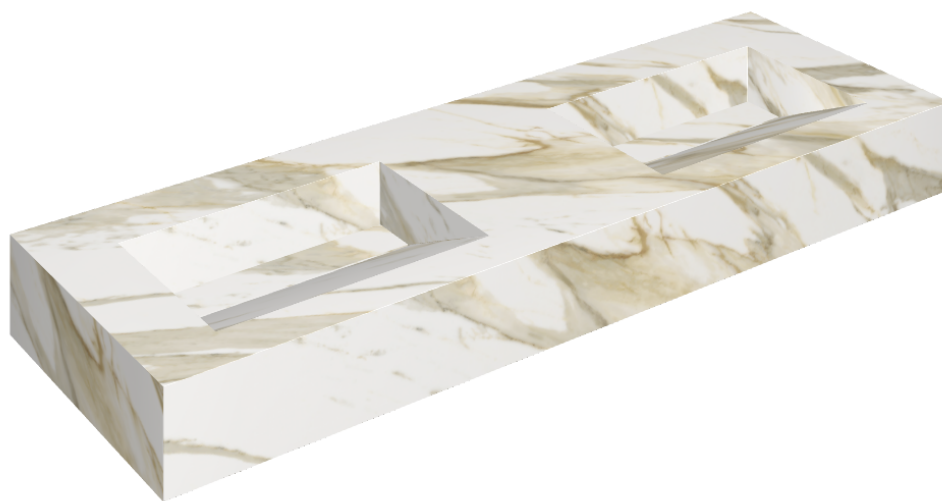

SCHEDA DI CONFIGURAZIONE

Cod. art.: 620810000013

Fly Evo

Washbasin Duo 150

Rivestimento del
prodotto
Stellaris Calacatta
Gold Matt

I colori e le altre caratteristiche estetiche delle piastrelle presenti nelle illustrazioni presenti sul sito sono puramente indicativi. Guarda sempre i campioni di persona prima dell'acquisto.