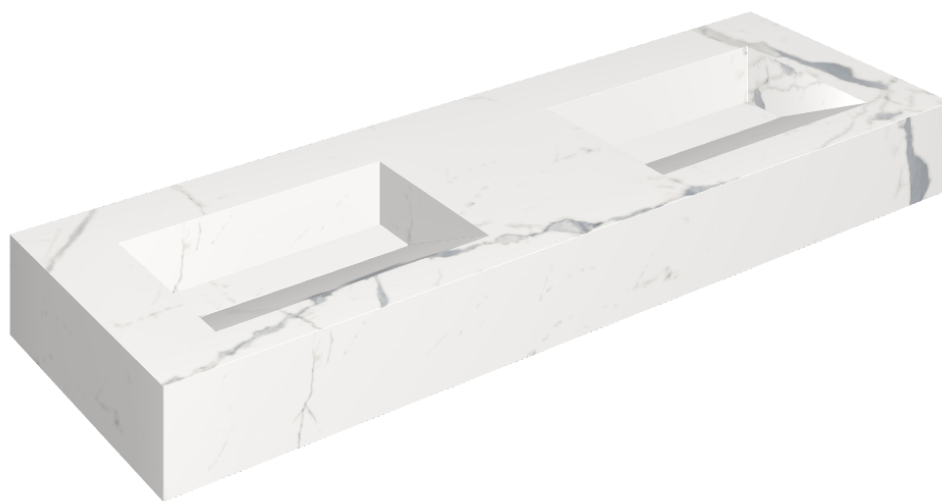

SCHEDA DI CONFIGURAZIONE

Cod. art.: 620810000013

Fly Evo

Washbasin Duo 150

Rivestimento del
prodotto

Stellaris Statuario
White Matt

I colori e le altre caratteristiche estetiche delle piastrelle presenti nelle illustrazioni presenti sul sito sono puramente indicativi. Guarda sempre i campioni di persona prima dell'acquisto.

Trova il punto vendita
autorizzato più vicino:

<https://centr.italonceramica.ru/ru/home/dealer/>

ITALON HOME

© COPYRIGHT ITALON - АО Керамогранитный завод 142800, Россия, Московская область, г. Ступино, Староситненское шоссе, вл. 32 - Тел. +7 495 2251322 / Факс +7 495 2251346