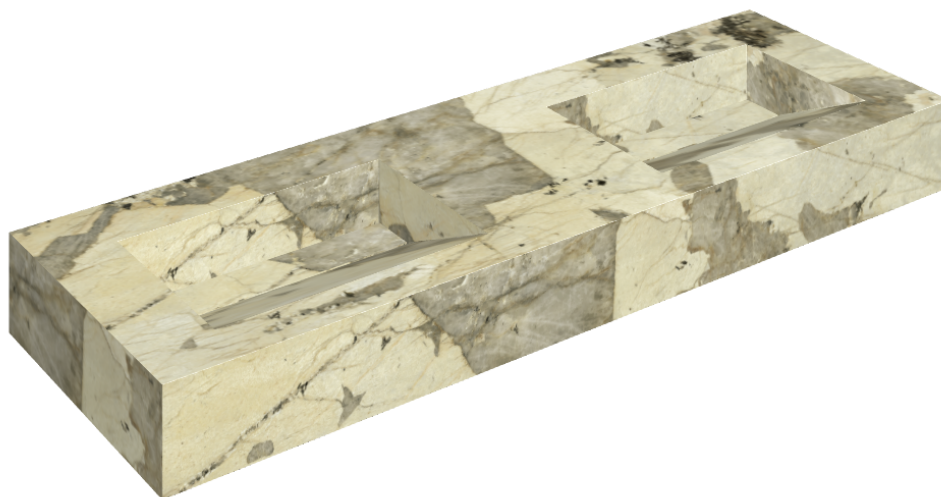

## Washbasin Duo 150

Rivestimento del  
prodotto

Eternum Volcano  
Matt

I colori e le altre caratteristiche estetiche delle piastrelle presenti nelle illustrazioni presenti sul sito sono puramente indicativi. Guarda sempre i campioni di persona prima dell'acquisto.