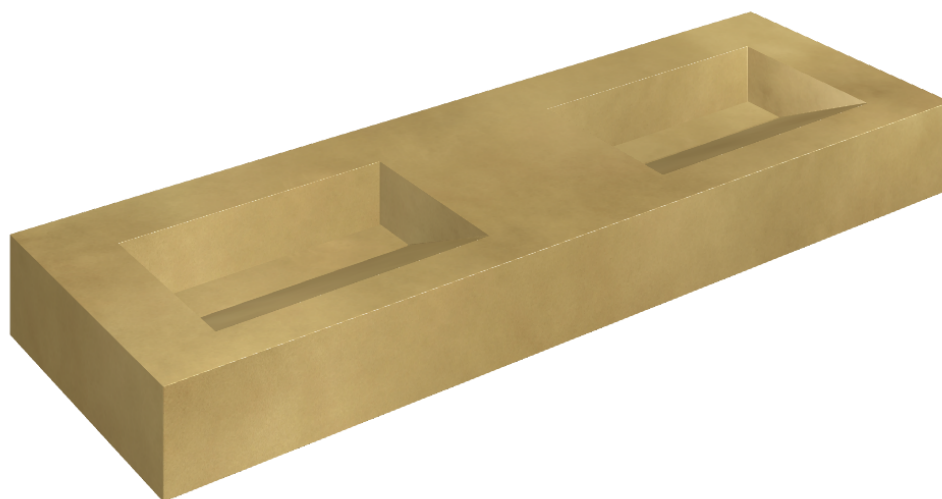

SCHEDA DI CONFIGURAZIONE

Cod. art.: 620810000013

Fly Evo

Washbasin Duo 150

Rivestimento del
prodotto

Continuum Brass
Gold Honed

I colori e le altre caratteristiche estetiche delle piastrelle presenti nelle illustrazioni presenti sul sito sono puramente indicativi. Guarda sempre i campioni di persona prima dell'acquisto.