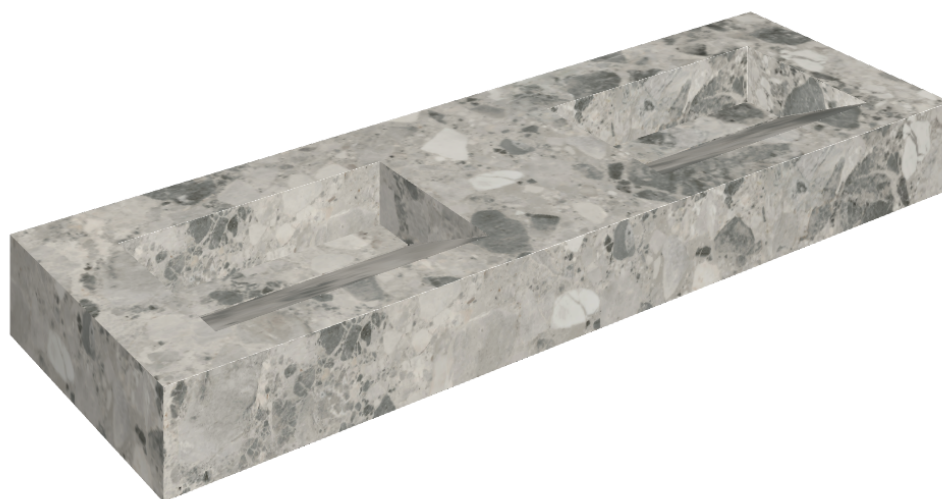

## Washbasin Duo 150

Rivestimento del  
prodotto

Continuum Stone  
Grey Matt

I colori e le altre caratteristiche estetiche delle piastrelle presenti nelle illustrazioni presenti sul sito sono puramente indicativi. Guarda sempre i campioni di persona prima dell'acquisto.