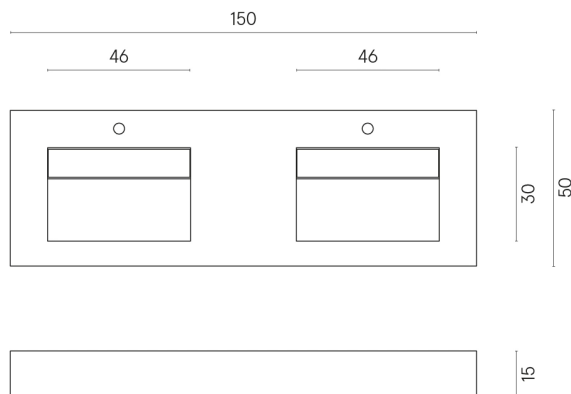

SCHEDA DI CONFIGURAZIONE

Cod. art.: 620810000013

Fly Evo

Washbasin Duo 150

Rivestimento del
prodotto
Continuum Petrol
Matt

I colori e le altre caratteristiche estetiche delle piastrelle presenti nelle illustrazioni presenti sul sito sono puramente indicativi. Guarda sempre i campioni di persona prima dell'acquisto.

**Trova il punto vendita
autorizzato più vicino:**

<https://centr.italonceramica.ru/ru/home/dealer/>