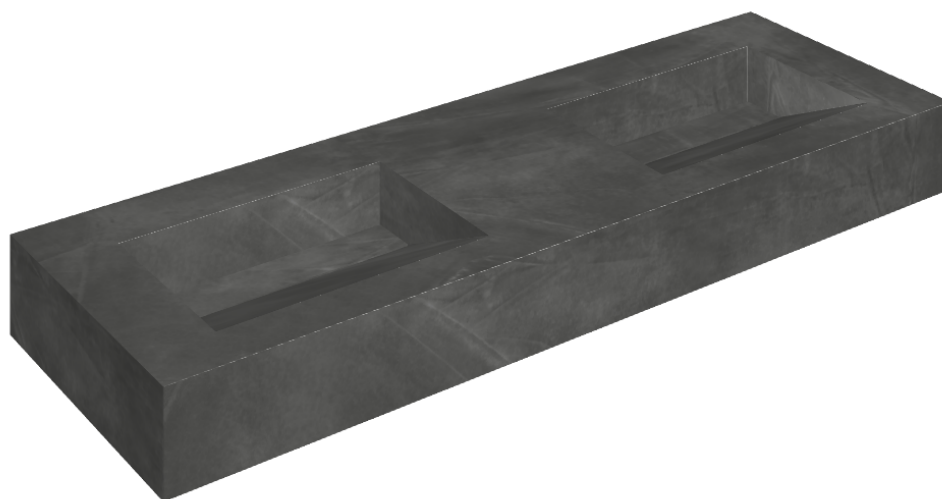

SCHEDA DI CONFIGURAZIONE

Cod. art.: 620810000013

Fly Evo

Washbasin Duo 150

Rivestimento del
prodotto
Continuum Petrol
Matt

I colori e le altre caratteristiche estetiche delle piastrelle presenti nelle illustrazioni presenti sul sito sono puramente indicativi. Guarda sempre i campioni di persona prima dell'acquisto.