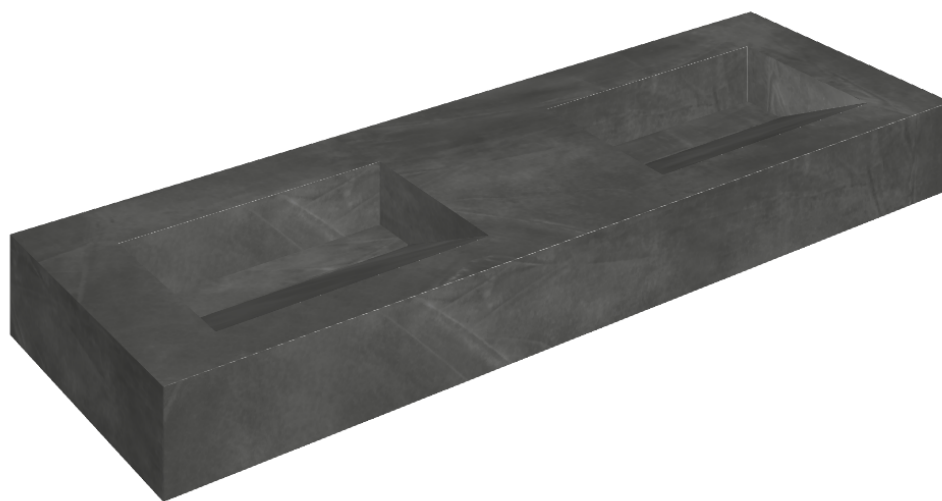

## Washbasin Duo 150

Rivestimento del  
prodotto  
Continuum Petrol  
Matt

I colori e le altre caratteristiche estetiche delle piastrelle presenti nelle illustrazioni presenti sul sito sono puramente indicativi. Guarda sempre i campioni di persona prima dell'acquisto.