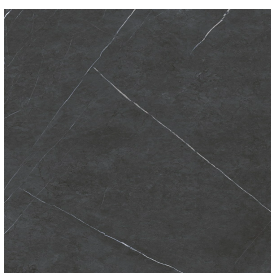

SCHEDA DI CONFIGURAZIONE

Cod. art.:

620810000013

Fly Evo

Washbasin Duo 150

Rivestimento del
prodotto

Metropolis Imperial
Black Matt

I colori e le altre caratteristiche estetiche delle piastrelle presenti nelle illustrazioni presenti sul sito sono puramente indicativi. Guarda sempre i campioni di persona prima dell'acquisto.