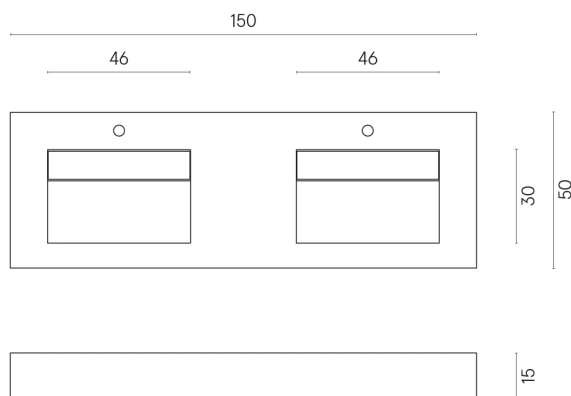

SCHEDA DI CONFIGURAZIONE

Cod. art.: 620810000013

Fly Evo

Washbasin Duo 150

Rivestimento del
prodotto

Metropolis Imperial
Black Matt

I colori e le altre caratteristiche estetiche delle piastrelle presenti nelle illustrazioni presenti sul sito sono puramente indicativi. Guarda sempre i campioni di persona prima dell'acquisto.