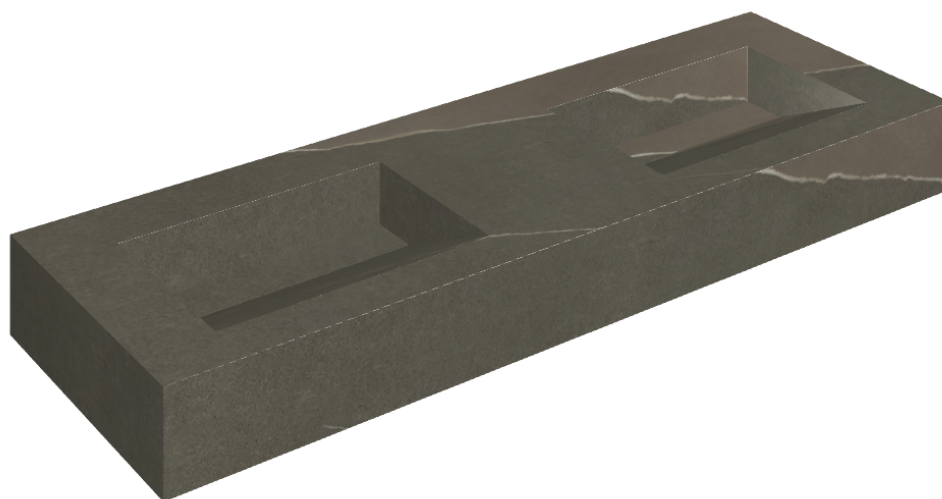

SCHEDA DI CONFIGURAZIONE

Cod. art.: 620810000013

Fly Evo

Washbasin Duo 150

Rivestimento del
prodotto

Metropolis Arcadia
Brown Matt

I colori e le altre caratteristiche estetiche delle piastrelle presenti nelle illustrazioni presenti sul sito sono puramente indicativi. Guarda sempre i campioni di persona prima dell'acquisto.