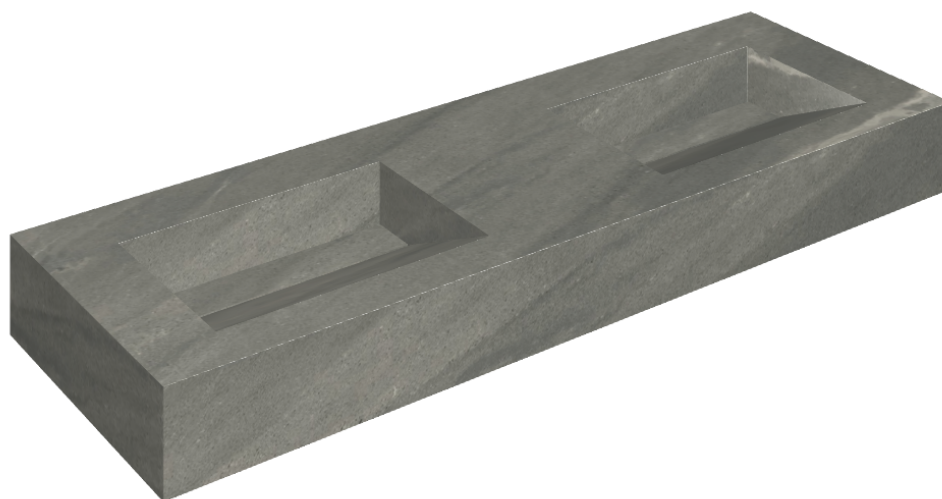

## Washbasin Duo 150

Rivestimento del  
prodotto

Metropolis Graphtie  
Dark Matt

I colori e le altre caratteristiche estetiche delle piastrelle presenti nelle illustrazioni presenti sul sito sono puramente indicativi. Guarda sempre i campioni di persona prima dell'acquisto.