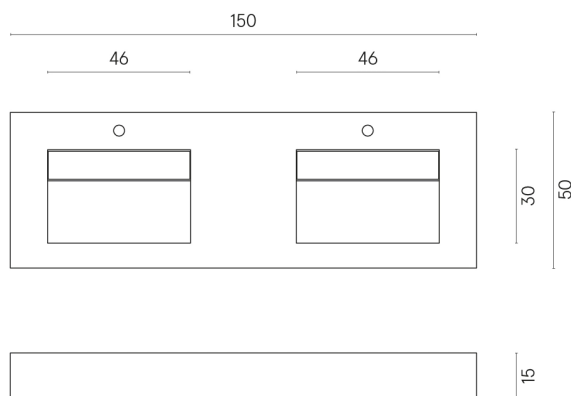

SCHEDA DI CONFIGURAZIONE

Cod. art.: 620810000013

Fly Evo

Washbasin Duo 150

Rivestimento del
prodotto
Metropolis Absolut
Silver Matt

I colori e le altre caratteristiche estetiche delle piastrelle presenti nelle illustrazioni presenti sul sito sono puramente indicativi. Guarda sempre i campioni di persona prima dell'acquisto.