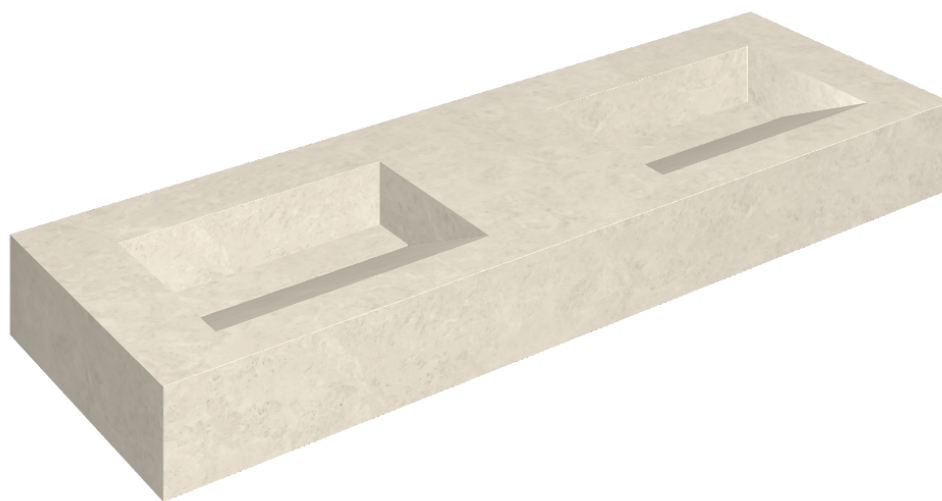

## Washbasin Duo 150

Rivestimento del  
prodotto

Metropolis Royal Ivory  
Matt

I colori e le altre caratteristiche estetiche delle piastrelle presenti nelle illustrazioni presenti sul sito sono puramente indicativi. Guarda sempre i campioni di persona prima dell'acquisto.