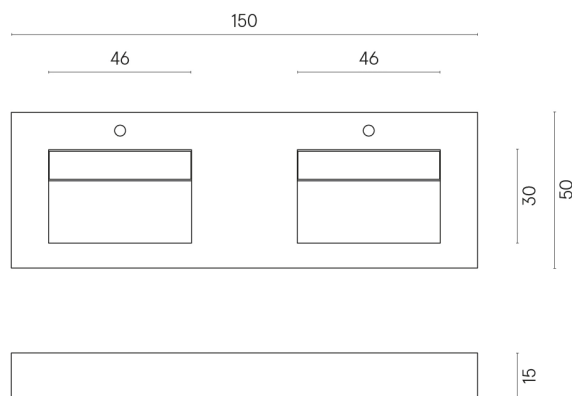

SCHEDA DI CONFIGURAZIONE

Cod. art.:

620810000013

Fly Evo

Washbasin Duo 150

Rivestimento del
prodotto

Metropolis Calacatta
Gold Matt

I colori e le altre caratteristiche estetiche delle piastrelle presenti nelle illustrazioni presenti sul sito sono puramente indicativi. Guarda sempre i campioni di persona prima dell'acquisto.