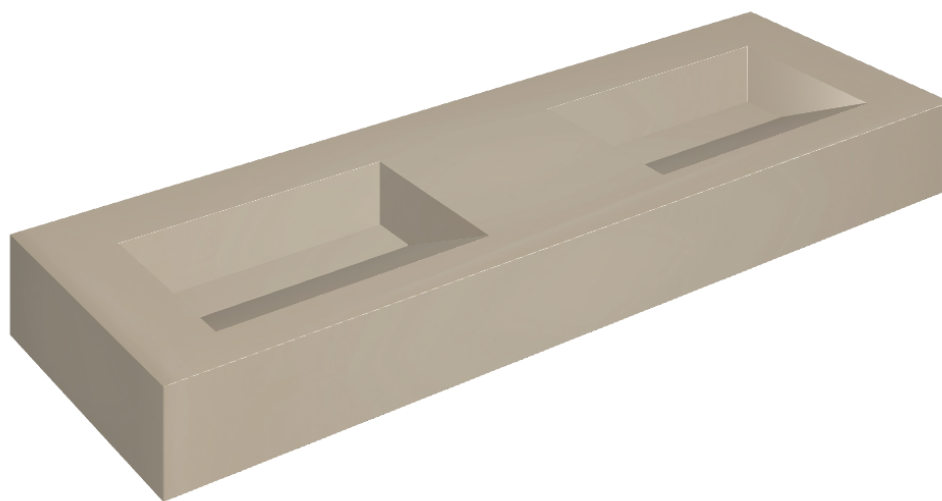

SCHEDA DI CONFIGURAZIONE

Cod. art.: 620810000013

Fly Evo

Washbasin Duo 150

Rivestimento del
prodotto

Metropolis Glass
Powder Lux

I colori e le altre caratteristiche estetiche delle piastrelle presenti nelle illustrazioni presenti sul sito sono puramente indicativi. Guarda sempre i campioni di persona prima dell'acquisto.