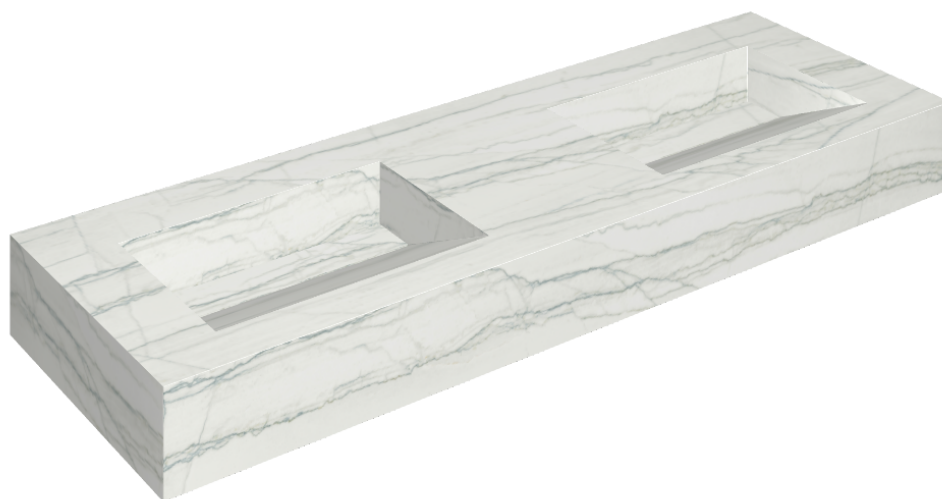

SCHEDA DI CONFIGURAZIONE

Cod. art.:

620810000013

Fly Evo

Washbasin Duo 150

Rivestimento del
prodotto

Charme Advance
Platinum White Matt

I colori e le altre caratteristiche estetiche delle piastrelle presenti nelle illustrazioni presenti sul sito sono puramente indicativi. Guarda sempre i campioni di persona prima dell'acquisto.