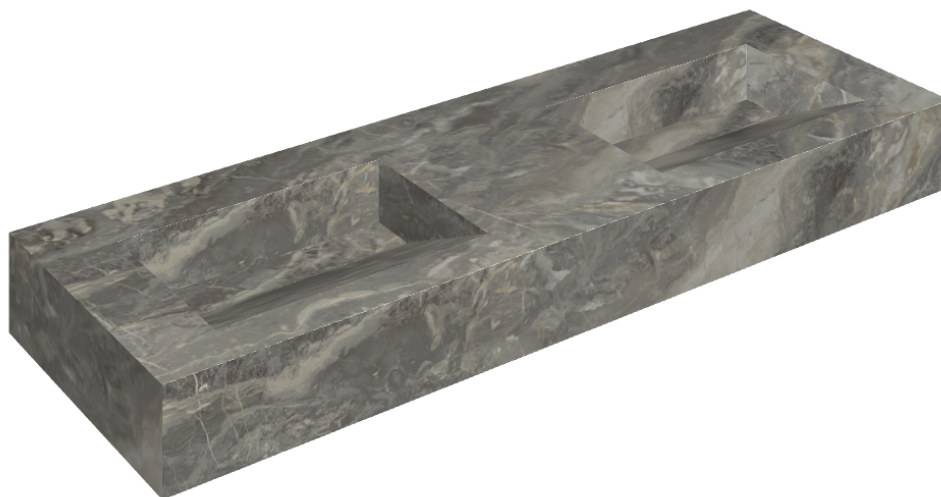

SCHEDA DI CONFIGURAZIONE

Cod. art.: 620810000013

Fly Evo

Washbasin Duo 150

Rivestimento del
prodotto

Charme Deluxe Grigio
Orobico Matt

I colori e le altre caratteristiche estetiche delle piastrelle presenti nelle illustrazioni presenti sul sito sono puramente indicativi. Guarda sempre i campioni di persona prima dell'acquisto.