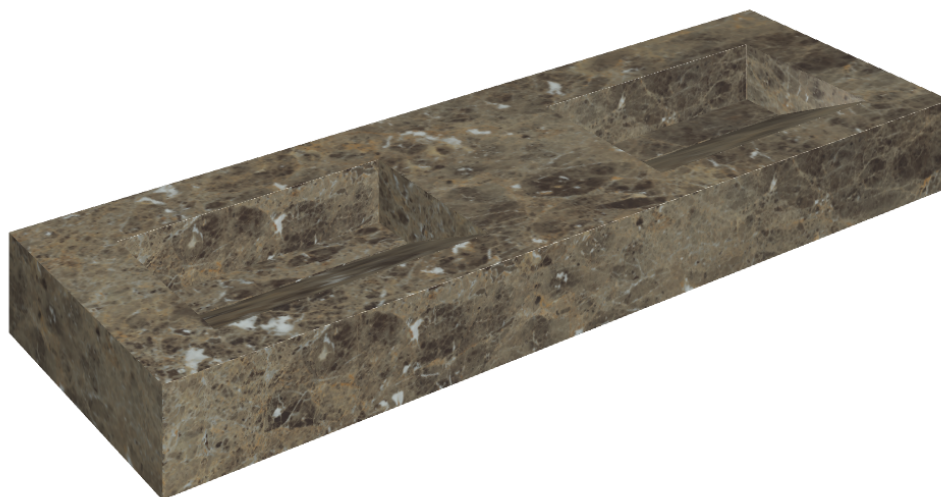

# Fly Evo

## Washbasin Duo 150

Rivestimento del  
prodotto

Charme Deluxe  
Emperador Dark Matt

I colori e le altre caratteristiche estetiche delle piastrelle presenti nelle illustrazioni presenti sul sito sono puramente indicativi. Guarda sempre i campioni di persona prima dell'acquisto.