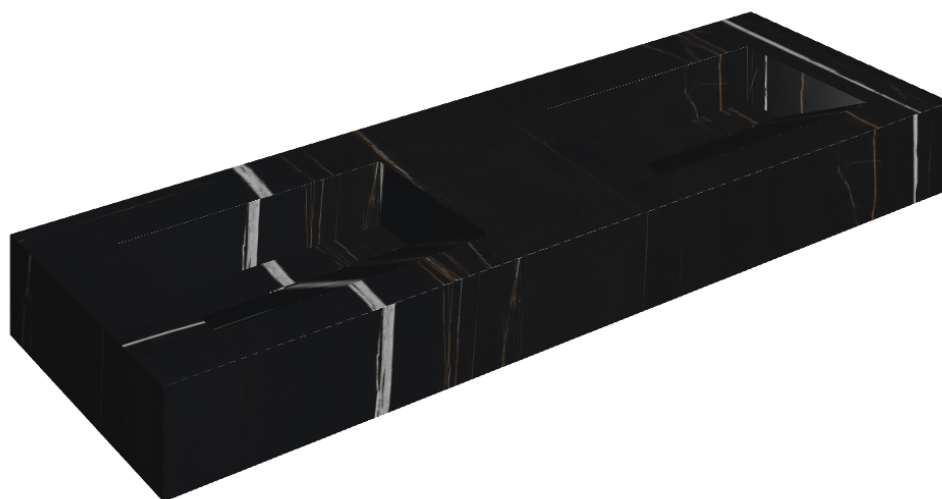

SCHEDA DI CONFIGURAZIONE

Cod. art.: 620810000013

Fly Evo

Washbasin Duo 150

Rivestimento del
prodotto

Charme Deluxe
Sahara Noir Matt

I colori e le altre caratteristiche estetiche delle piastrelle presenti nelle illustrazioni presenti sul sito sono puramente indicativi. Guarda sempre i campioni di persona prima dell'acquisto.