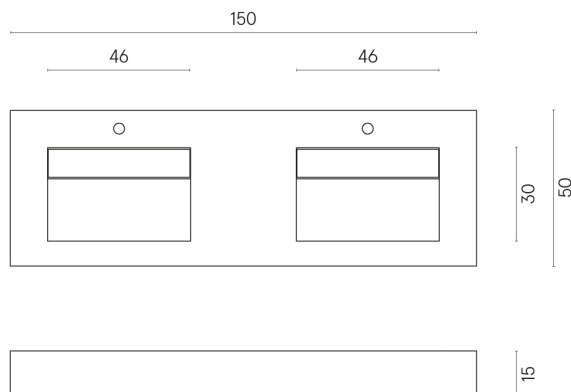

SCHEDA DI CONFIGURAZIONE

Cod. art.:

620810000013

Fly Evo

Washbasin Duo 150

Rivestimento del
prodotto

Charme Deluxe
Statuario Fantastico
Matt

I colori e le altre caratteristiche estetiche delle piastrelle presenti nelle illustrazioni presenti sul sito sono puramente indicativi. Guarda sempre i campioni di persona prima dell'acquisto.