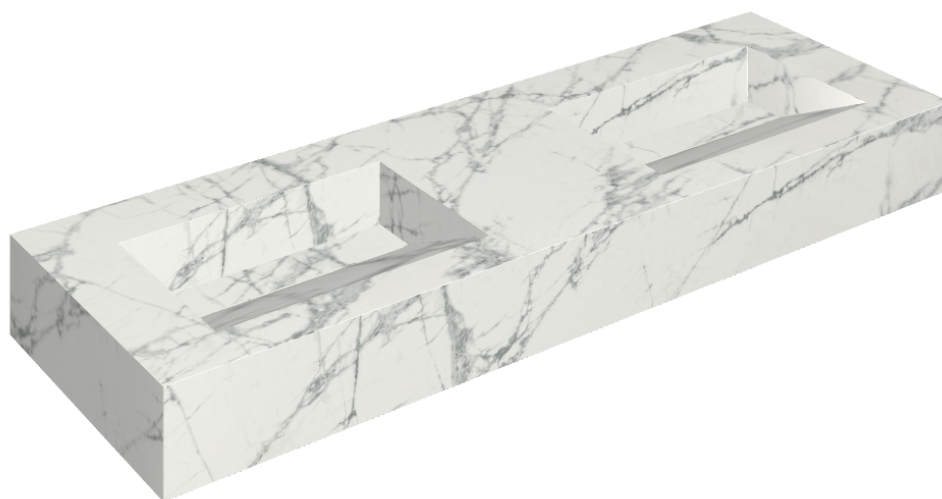

SCHEDA DI CONFIGURAZIONE

Cod. art.: 620810000013

Fly Evo

Washbasin Duo 150

Rivestimento del
prodotto

Charme Deluxe
Invisible White Matt

I colori e le altre caratteristiche estetiche delle piastrelle presenti nelle illustrazioni presenti sul sito sono puramente indicativi. Guarda sempre i campioni di persona prima dell'acquisto.