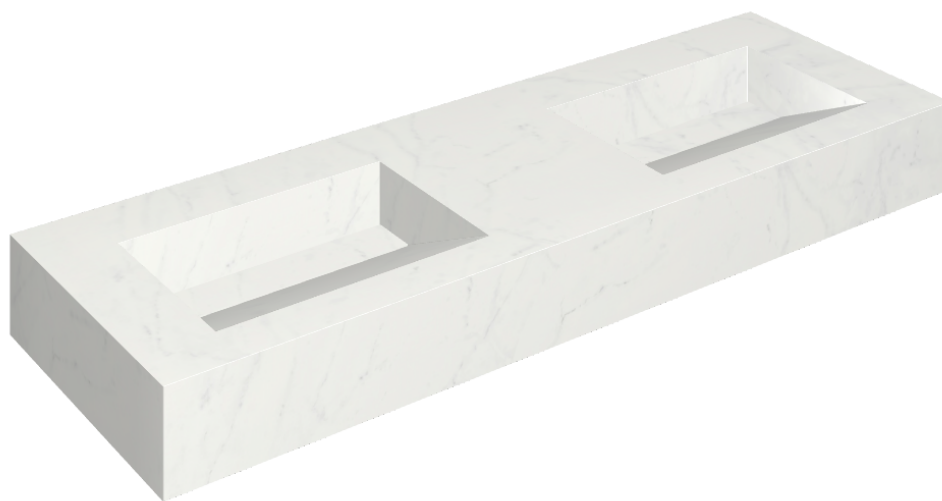

SCHEDA DI CONFIGURAZIONE

Cod. art.:

620810000013

Fly Evo

Washbasin Duo 150

Rivestimento del
prodotto

Charme Deluxe
Bianco Michelangelo
Matt

I colori e le altre caratteristiche estetiche delle piastrelle presenti nelle illustrazioni presenti sul sito sono puramente indicativi. Guarda sempre i campioni di persona prima dell'acquisto.