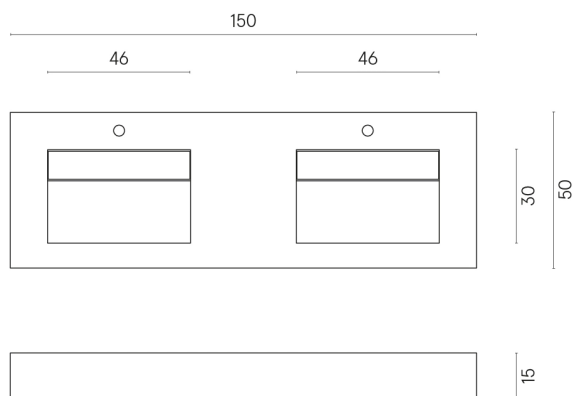

SCHEDA DI CONFIGURAZIONE

Cod. art.: 620810000013

Fly Evo

Washbasin Duo 150

Rivestimento del
prodotto

Skyfall Nero Smeraldo
Matt

I colori e le altre caratteristiche estetiche delle piastrelle presenti nelle illustrazioni presenti sul sito sono puramente indicativi. Guarda sempre i campioni di persona prima dell'acquisto.