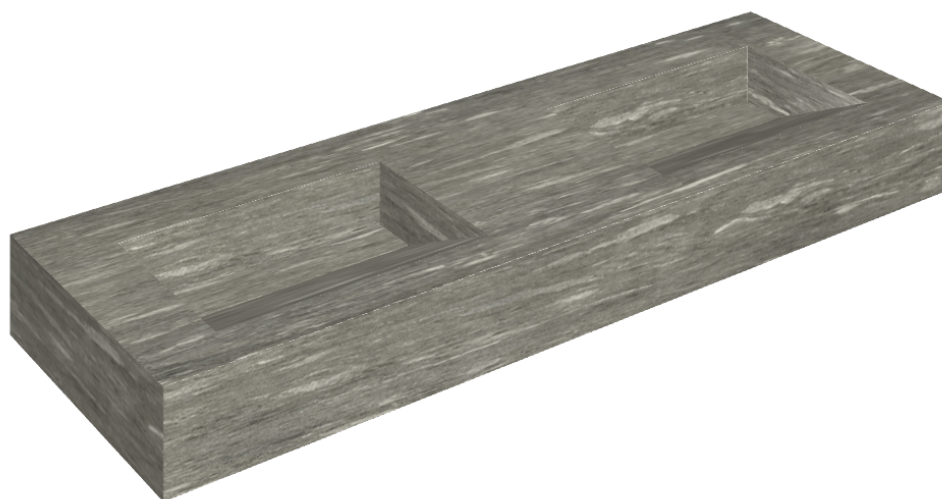

SCHEDA DI CONFIGURAZIONE

Cod. art.: 620810000013

Fly Evo

Washbasin Duo 150

Rivestimento del
prodotto

Skyfall Grigio Alpino
Matt

I colori e le altre caratteristiche estetiche delle piastrelle presenti nelle illustrazioni presenti sul sito sono puramente indicativi. Guarda sempre i campioni di persona prima dell'acquisto.

**Trova il punto vendita
autorizzato più vicino:**

<https://centr.italonceramica.ru/ru/home/dealer/>

ITALON HOME

© COPYRIGHT ITALON - АО Керамогранитный завод 142800, Россия, Московская область, г. Ступино, Староситненское шоссе, вл. 32 - Тел. +7 495 2251322 / Факс +7 495 2251346