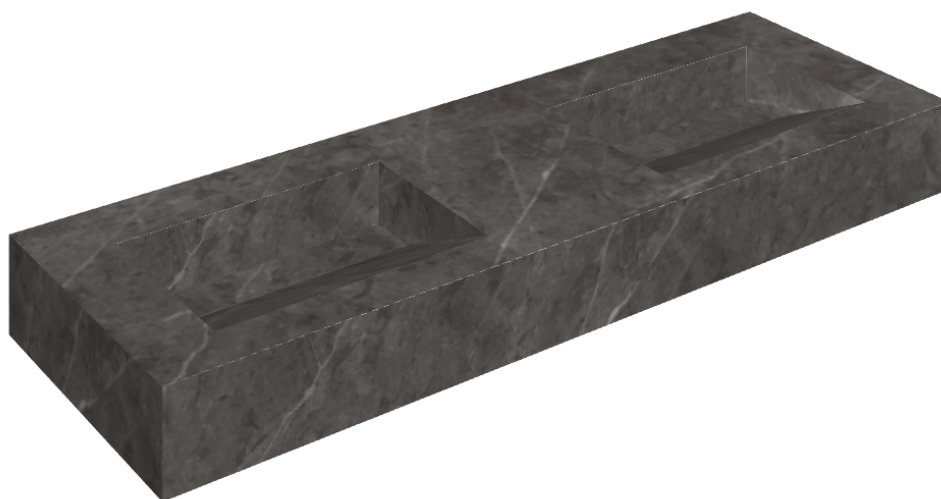

SCHEDA DI CONFIGURAZIONE

Cod. art.: 620810000013

Fly Evo

Washbasin Duo 150

Rivestimento del
prodotto

Charme Evo Antracite
Matt

I colori e le altre caratteristiche estetiche delle piastrelle presenti nelle illustrazioni presenti sul sito sono puramente indicativi. Guarda sempre i campioni di persona prima dell'acquisto.