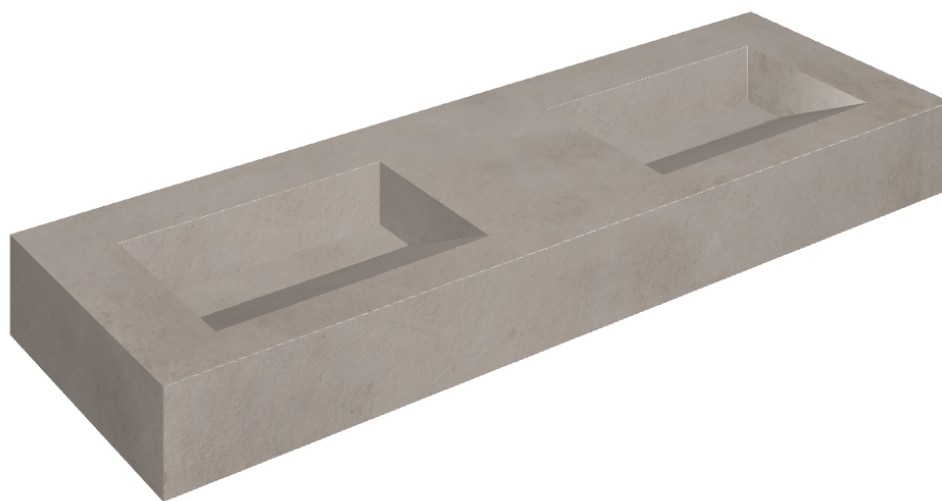

SCHEDA DI CONFIGURAZIONE

Cod. art.: 620810000013

Fly Evo

Washbasin Duo 150

Rivestimento del
prodotto

Millennium Iron Matt

I colori e le altre caratteristiche estetiche delle piastrelle presenti nelle illustrazioni presenti sul sito sono puramente indicativi. Guarda sempre i campioni di persona prima dell'acquisto.