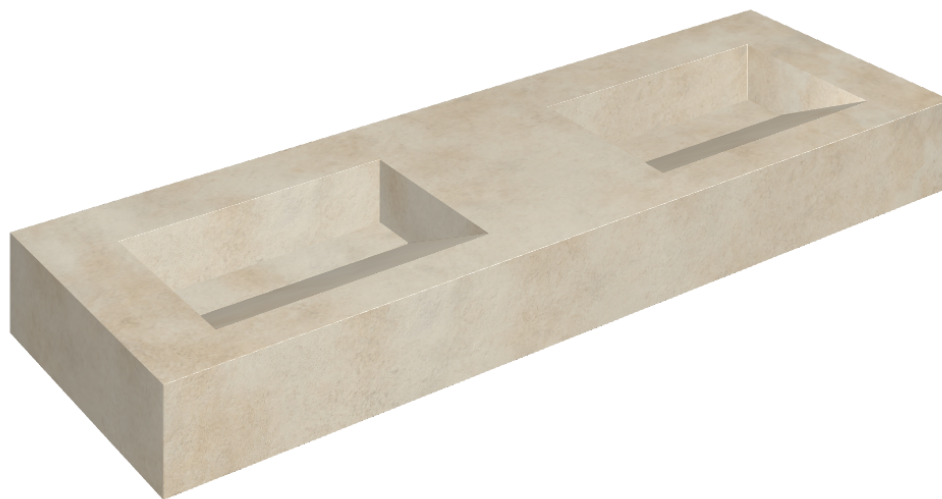

SCHEDA DI CONFIGURAZIONE

Cod. art.: 620810000013

Fly Evo

Washbasin Duo 150

Rivestimento del
prodotto

Millennium Dust Matt

I colori e le altre caratteristiche estetiche delle piastrelle presenti nelle illustrazioni presenti sul sito sono puramente indicativi. Guarda sempre i campioni di persona prima dell'acquisto.