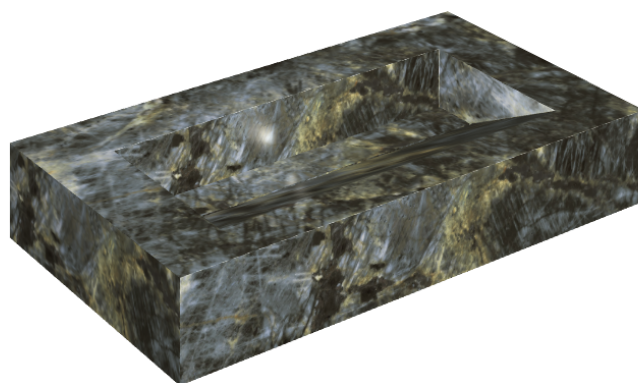

SCHEDA DI CONFIGURAZIONE

Cod. art.: 620810000011

Fly Evo

Washbasin 90

Rivestimento del
prodotto

Stellaris Madagascar
Dark Matt

I colori e le altre caratteristiche estetiche delle piastrelle presenti nelle illustrazioni presenti sul sito sono puramente indicativi. Guarda sempre i campioni di persona prima dell'acquisto.