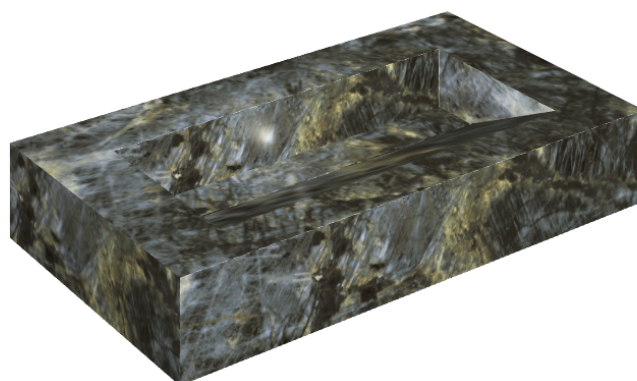

## Washbasin 90

Rivestimento del  
prodotto

Stellaris Madagascar  
Dark Matt

I colori e le altre caratteristiche estetiche delle piastrelle presenti nelle illustrazioni presenti sul sito sono puramente indicativi. Guarda sempre i campioni di persona prima dell'acquisto.