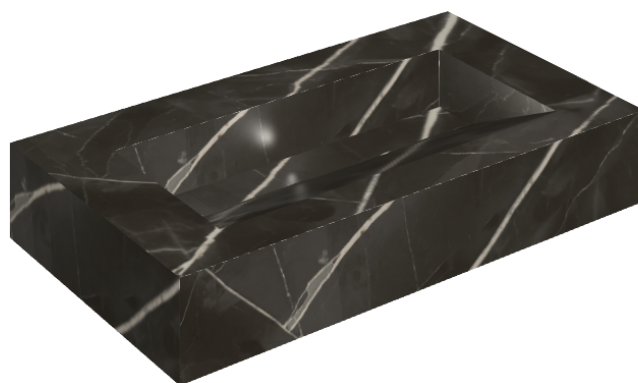

# Fly Evo

## Washbasin 90

Rivestimento del  
prodotto

Stellaris Precious  
Black Matt

I colori e le altre caratteristiche estetiche delle piastrelle presenti nelle illustrazioni presenti sul sito sono puramente indicativi. Guarda sempre i campioni di persona prima dell'acquisto.