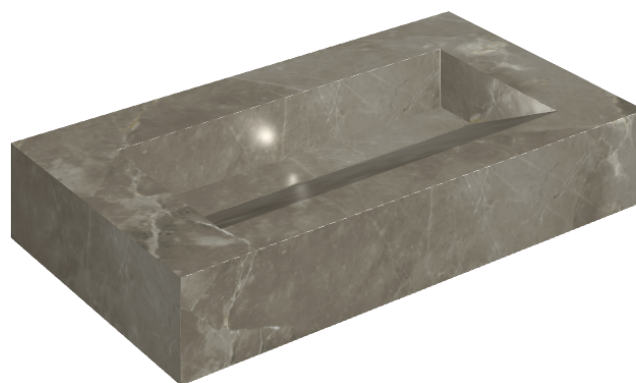

SCHEDA DI CONFIGURAZIONE

Cod. art.: 620810000011

Fly Evo

Washbasin 90

Rivestimento del
prodotto

Stellaris Tuscania
Grey Matt

I colori e le altre caratteristiche estetiche delle piastrelle presenti nelle illustrazioni presenti sul sito sono puramente indicativi. Guarda sempre i campioni di persona prima dell'acquisto.

**Trova il punto vendita
autorizzato più vicino:**

<https://centr.italonceramica.ru/ru/home/dealer/>