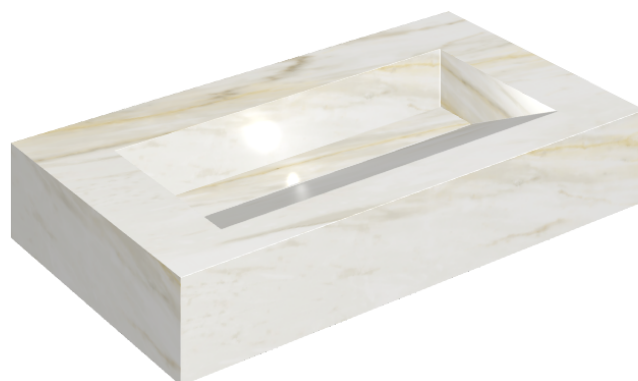

SCHEDA DI CONFIGURAZIONE

Cod. art.: 620810000011

Fly Evo

Washbasin 90

Rivestimento del
prodotto

Stellaris Carrara Ivory
Matt

I colori e le altre caratteristiche estetiche delle piastrelle presenti nelle illustrazioni presenti sul sito sono puramente indicativi. Guarda sempre i campioni di persona prima dell'acquisto.