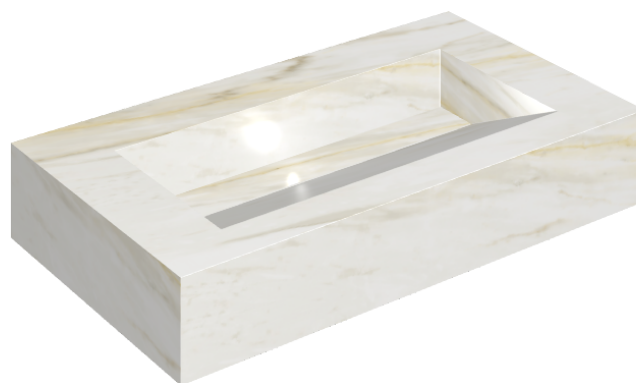

## Washbasin 90

Rivestimento del  
prodotto

Stellaris Carrara Ivory  
Matt

I colori e le altre caratteristiche estetiche delle piastrelle presenti nelle illustrazioni presenti sul sito sono puramente indicativi. Guarda sempre i campioni di persona prima dell'acquisto.