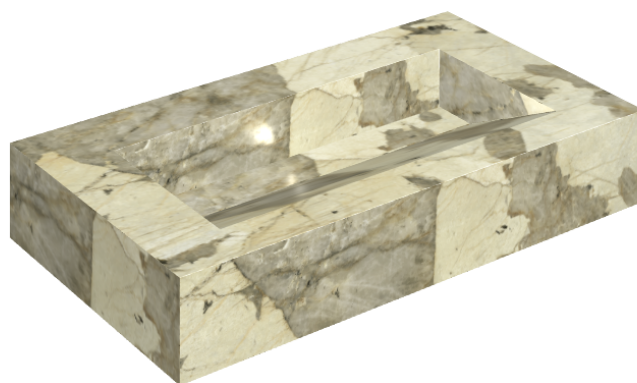

SCHEDA DI CONFIGURAZIONE

Cod. art.: 620810000011

Fly Evo

Washbasin 90

Rivestimento del
prodotto

Eternum Volcano
Matt

I colori e le altre caratteristiche estetiche delle piastrelle presenti nelle illustrazioni presenti sul sito sono puramente indicativi. Guarda sempre i campioni di persona prima dell'acquisto.