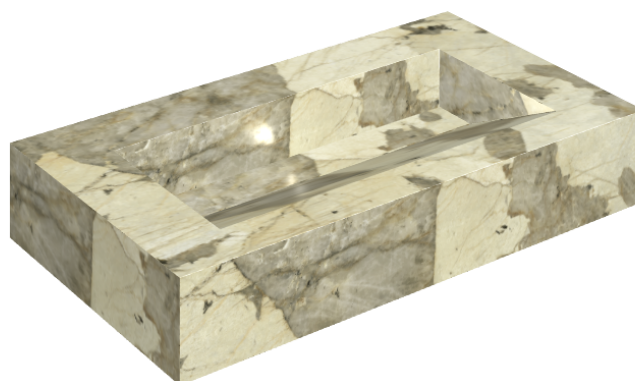

SCHEDA DI CONFIGURAZIONE

Cod. art.: 620810000011

Fly Evo

Washbasin 90

Rivestimento del
prodotto

Eternum Volcano
Matt

I colori e le altre caratteristiche estetiche delle piastrelle presenti nelle illustrazioni presenti sul sito sono puramente indicativi. Guarda sempre i campioni di persona prima dell'acquisto.