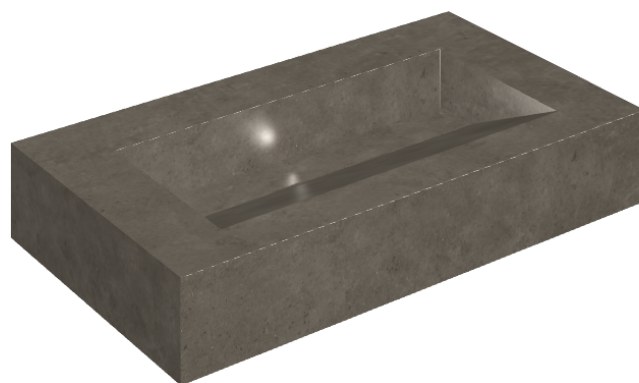

SCHEDA DI CONFIGURAZIONE

Cod. art.: 620810000011

## Washbasin 90

Rivestimento del  
prodotto  
Eternum Coffee Matt

I colori e le altre caratteristiche estetiche delle piastrelle presenti nelle illustrazioni presenti sul sito sono puramente indicativi. Guarda sempre i campioni di persona prima dell'acquisto.