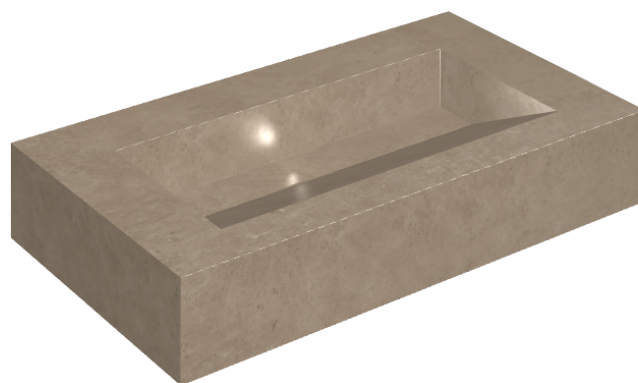

SCHEDA DI CONFIGURAZIONE

Cod. art.: 620810000011

## Washbasin 90

Rivestimento del  
prodotto  
Eternum Gold Matt

I colori e le altre caratteristiche estetiche delle piastrelle presenti nelle illustrazioni presenti sul sito sono puramente indicativi. Guarda sempre i campioni di persona prima dell'acquisto.