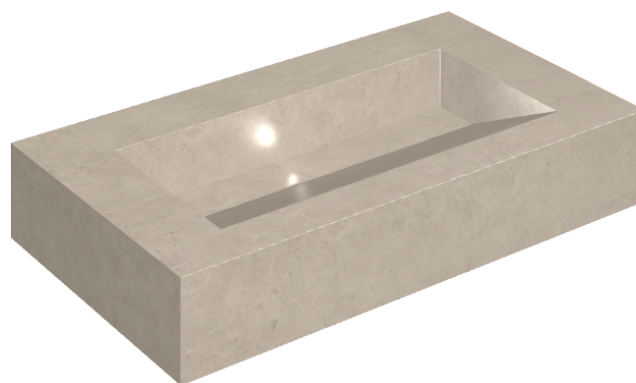

SCHEDA DI CONFIGURAZIONE

Cod. art.: 620810000011

Fly Evo

Washbasin 90

Rivestimento del
prodotto

Eternum Cream Matt

I colori e le altre caratteristiche estetiche delle piastrelle presenti nelle illustrazioni presenti sul sito sono puramente indicativi. Guarda sempre i campioni di persona prima dell'acquisto.