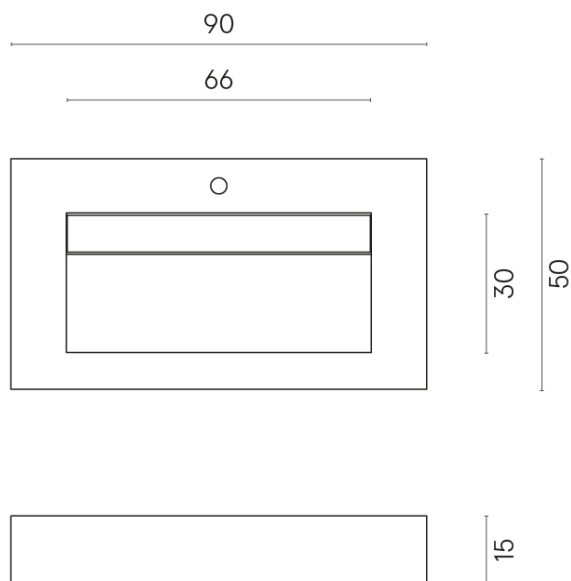

SCHEDA DI CONFIGURAZIONE

Cod. art.: 620810000011

Fly Evo

Washbasin 90

Rivestimento del
prodotto
Eternum Snow Matt

I colori e le altre caratteristiche estetiche delle piastrelle presenti nelle illustrazioni presenti sul sito sono puramente indicativi. Guarda sempre i campioni di persona prima dell'acquisto.