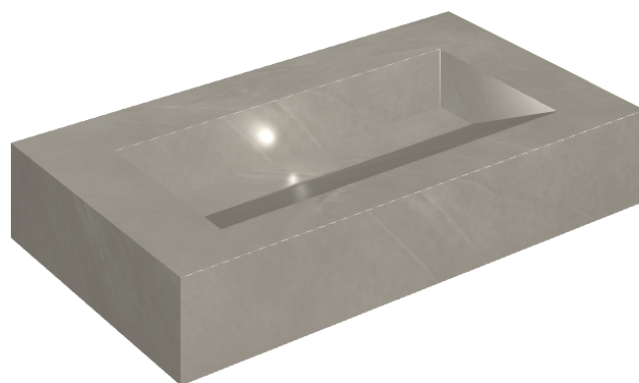

SCHEDA DI CONFIGURAZIONE

Cod. art.: 620810000011

Fly Evo

Washbasin 90

Rivestimento del
prodotto

Continuum Iron Matt

I colori e le altre caratteristiche estetiche delle piastrelle presenti nelle illustrazioni presenti sul sito sono puramente indicativi. Guarda sempre i campioni di persona prima dell'acquisto.