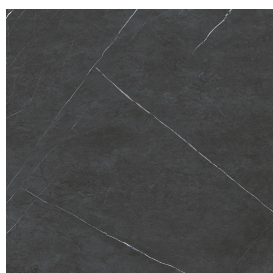

## Washbasin 90

Rivestimento del  
prodotto

Metropolis Imperial  
Black Matt

I colori e le altre caratteristiche estetiche delle piastrelle presenti nelle illustrazioni presenti sul sito sono puramente indicativi. Guarda sempre i campioni di persona prima dell'acquisto.