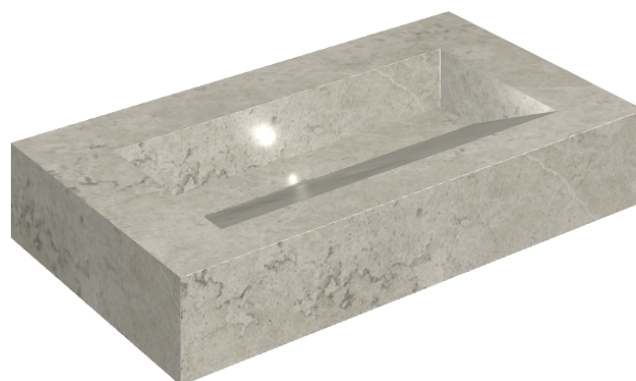

SCHEDA DI CONFIGURAZIONE

Cod. art.: 620810000011

Fly Evo

Washbasin 90

Rivestimento del
prodotto
Metropolis Absolut
Silver Matt

I colori e le altre caratteristiche estetiche delle piastrelle presenti nelle illustrazioni presenti sul sito sono puramente indicativi. Guarda sempre i campioni di persona prima dell'acquisto.