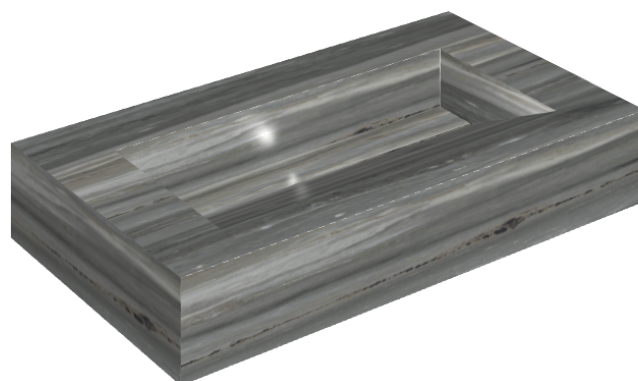

## Washbasin 90

Rivestimento del  
prodotto

Charme Advance  
Palissandro Dark Matt

I colori e le altre caratteristiche estetiche delle piastrelle presenti nelle illustrazioni presenti sul sito sono puramente indicativi. Guarda sempre i campioni di persona prima dell'acquisto.