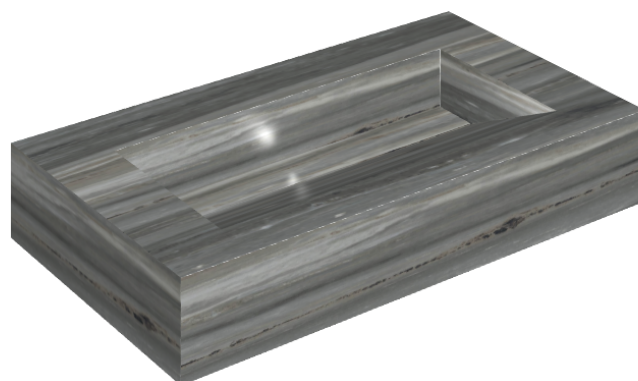

SCHEDA DI CONFIGURAZIONE

Cod. art.: 620810000011

Fly Evo

Washbasin 90

Rivestimento del
prodotto

Charme Advance
Palissandro Dark Matt

I colori e le altre caratteristiche estetiche delle piastrelle presenti nelle illustrazioni presenti sul sito sono puramente indicativi. Guarda sempre i campioni di persona prima dell'acquisto.