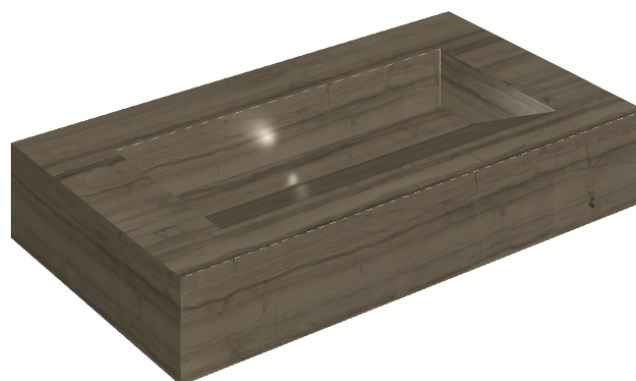

SCHEDA DI CONFIGURAZIONE

Cod. art.: 620810000011

Fly Evo

Washbasin 90

Rivestimento del
prodotto

Charme Advance
Elegant Brown Matt

I colori e le altre caratteristiche estetiche delle piastrelle presenti nelle illustrazioni presenti sul sito sono puramente indicativi. Guarda sempre i campioni di persona prima dell'acquisto.

Trova il punto vendita
autorizzato più vicino:

<https://centr.italonceramica.ru/ru/home/dealer/>