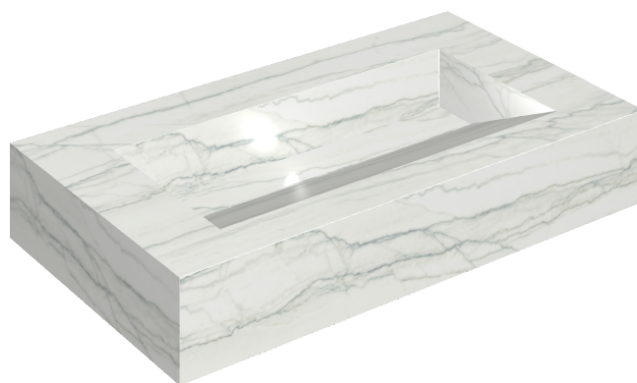

SCHEDA DI CONFIGURAZIONE

Cod. art.: 620810000011

Fly Evo

Washbasin 90

Rivestimento del
prodotto

Charme Advance
Platinum White Matt

I colori e le altre caratteristiche estetiche delle piastrelle presenti nelle illustrazioni presenti sul sito sono puramente indicativi. Guarda sempre i campioni di persona prima dell'acquisto.