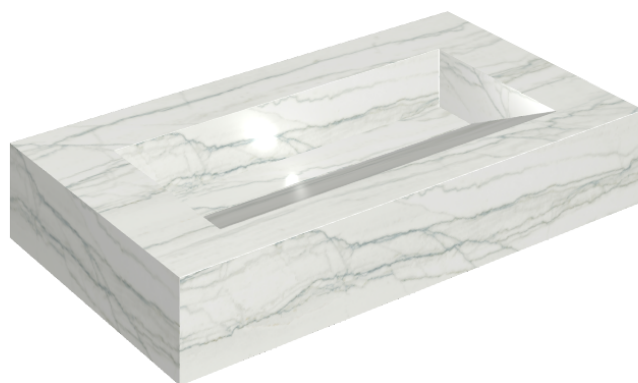

SCHEDA DI CONFIGURAZIONE

Cod. art.: 620810000011

Fly Evo

Washbasin 90

Rivestimento del
prodotto

Charme Advance
Platinum White Matt

I colori e le altre caratteristiche estetiche delle piastrelle presenti nelle illustrazioni presenti sul sito sono puramente indicativi. Guarda sempre i campioni di persona prima dell'acquisto.