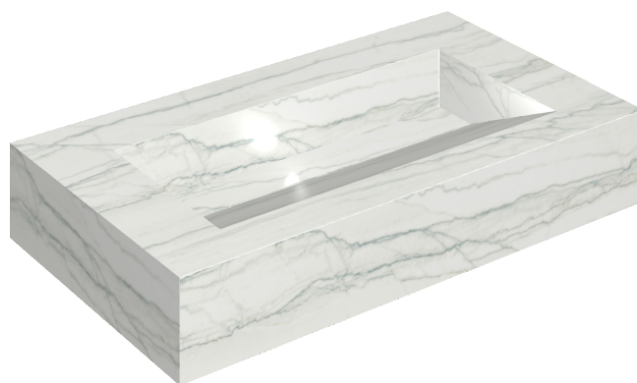

## Washbasin 90

Rivestimento del  
prodotto

Charme Advance  
Platinum White Matt

I colori e le altre caratteristiche estetiche delle piastrelle presenti nelle illustrazioni presenti sul sito sono puramente indicativi. Guarda sempre i campioni di persona prima dell'acquisto.