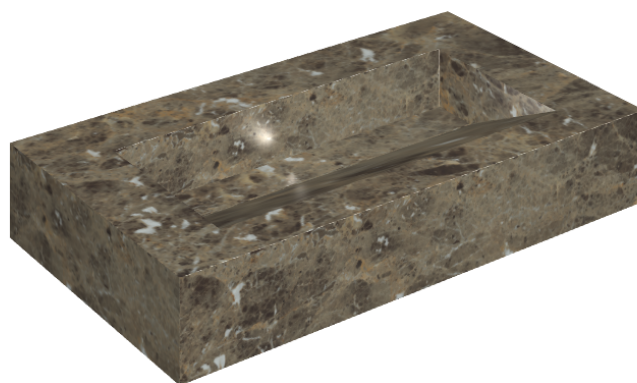

SCHEDA DI CONFIGURAZIONE

Cod. art.: 620810000011

Fly Evo

Washbasin 90

Rivestimento del
prodotto

Charme Deluxe
Emperador Dark Matt

I colori e le altre caratteristiche estetiche delle piastrelle presenti nelle illustrazioni presenti sul sito sono puramente indicativi. Guarda sempre i campioni di persona prima dell'acquisto.