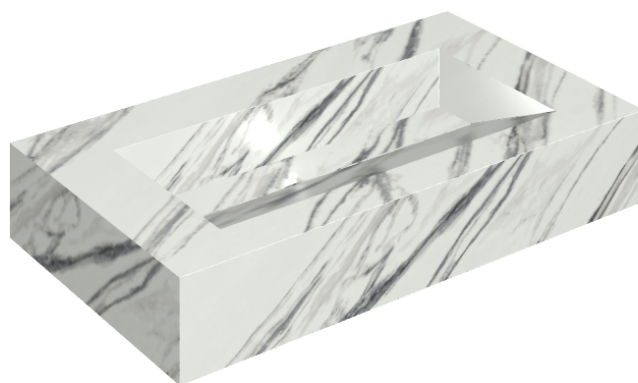

SCHEDA DI CONFIGURAZIONE

Cod. art.:

620810000011

Fly Evo

Washbasin 90

Rivestimento del
prodottoCharme Deluxe
Statuario Fantastico
Matt

I colori e le altre caratteristiche estetiche delle piastrelle presenti nelle illustrazioni presenti sul sito sono puramente indicativi. Guarda sempre i campioni di persona prima dell'acquisto.