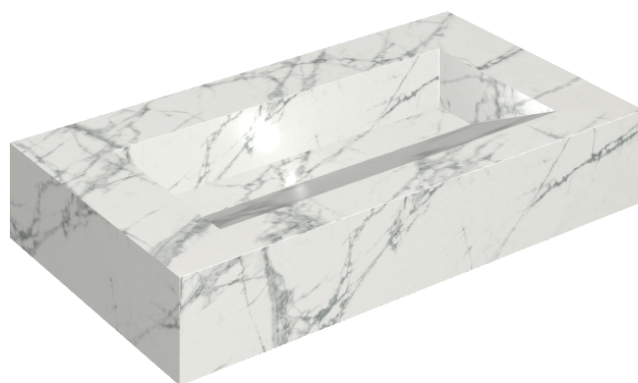

SCHEDA DI CONFIGURAZIONE

Cod. art.: 620810000011

Fly Evo

Washbasin 90

Rivestimento del
prodotto

Charme Deluxe
Invisible White Matt

I colori e le altre caratteristiche estetiche delle piastrelle presenti nelle illustrazioni presenti sul sito sono puramente indicativi. Guarda sempre i campioni di persona prima dell'acquisto.